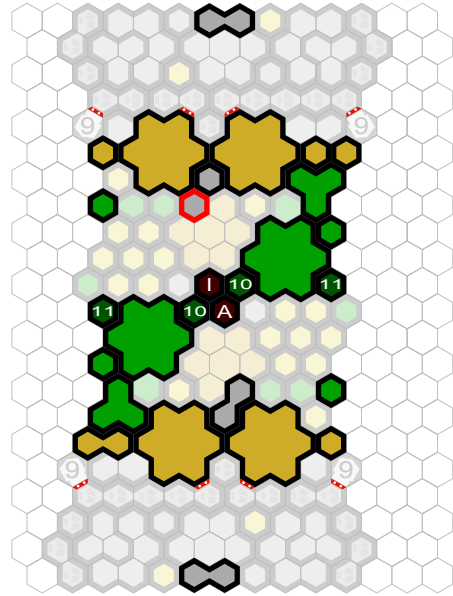

# Grabenkampf

Author : JS

Level : 1

Level : 4

Level : 2

Level : 5

Level : 3

Level : 6

Level : 7

Level : 10

Level : 8

Level : 11

Level : 9

Number of player : 2-4

Size : 12.50x21.00 hex

Grass 1 : 28  
Rock 2 : 8  
Sand 2 : 7  
Tree 1 : 2  
Ivor glyph : 1  
Ladder : 28  
Swamp 7 : 4

Grass 2 : 6  
Rock 3 : 8  
Sand 7 : 14  
Tree 1 : 2  
ground castle 1 : 4  
Swamp water 1 : 22

Grass 3 : 10  
Rock 7 : 8  
Road 1 : 6  
Wall 4 : 4  
Base end : 4  
Swamp 1 : 4

Grass 7 : 10  
Rock 24 : 4  
Road 2 : 8  
Unknown glyph : 2  
Wall end : 4  
Swamp 2 : 4

Rock 1 : 14  
Sand 1 : 10  
Road 5 : 2  
Astrid glyph : 1  
Battlement : 20  
Swamp 3 : 4