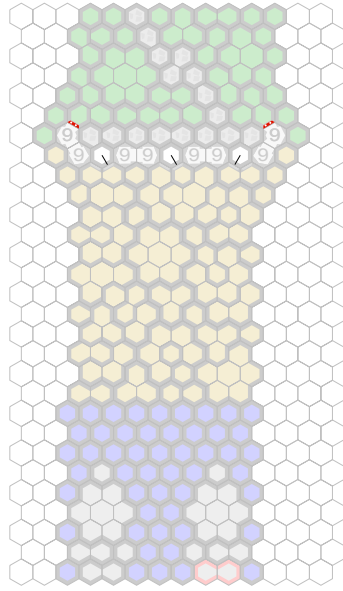

Omaha Beach

Author : JS

Level : 1

Level : 4

Level : 2

Level : 5

Level : 3

Level : 6

Level : 7

Level : 10

Level : 8

Level : 11

Level : 9

Level : 12

Level : 13

Level : 16

Level : 14

Level : 15

Number of player : 2-4

Size : 12.00x28.00 hex

Grass 1 : 25

Rock 1 : 6

Sand 2 : 16

Road 2 : 15

Wall corner : 2

Grass 2 : 12

Rock 2 : 8

Sand 3 : 8

Road 5 : 2

Wall end : 6

Grass 3 : 10

Rock 7 : 2