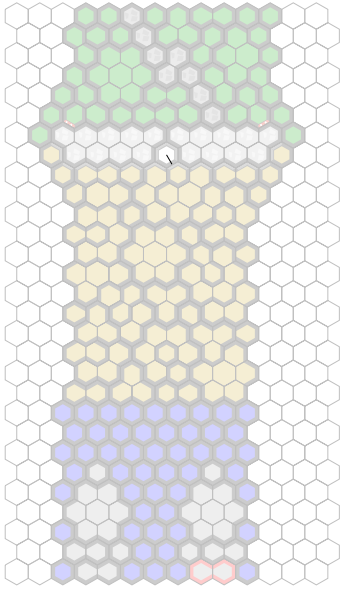

Omaha Beach

Author : JS

Level : 1

Level : 4

Level : 2

Level : 5

Level : 3

Level : 6

Level : 7

Level : 10

Level : 8

Level : 11

Level : 9

Level : 12

Level : 13

Level : 16

Level : 14

Level : 15

Number of player : 2-4

Size : 12.00x28.00 hex

Grass 1 : 25

Rock 1 : 6

Sand 2 : 16

Road 2 : 15

Wall corner : 2

Grass 2 : 12

Rock 2 : 8

Sand 3 : 8

Road 5 : 2

Wall end : 6

Grass 3 : 10

Rock 7 : 2