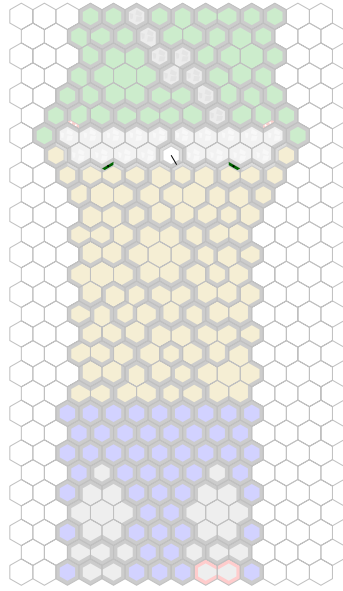

Omaha Beach

Author : JS

Level : 1

Level : 4

Level : 2

Level : 5

Level : 3

Level : 6

Level : 7

Level : 10

Level : 8

Level : 11

Level : 9

Level : 12

Level : 13

Level : 16

Level : 14

Level : 15

Number of player : 2-4

Size : 12.00x28.00 hex

Grass 1 : 25

Rock 1 : 6

Sand 2 : 16

Road 2 : 15

Wall corner : 2

Grass 2 : 12

Rock 2 : 8

Sand 3 : 8

Road 5 : 2

Wall end : 6

Grass 3 : 10

Rock 7 : 2