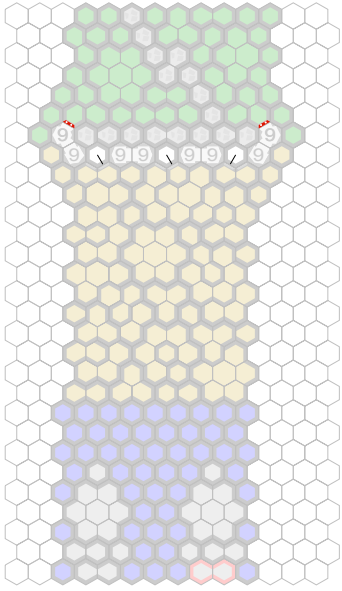

Omaha Beach

Author : JS

Level : 1

Level : 4

Level : 2

Level : 5

Level : 3

Level : 6

Level : 7

Level : 10

Level : 8

Level : 11

Level : 9

Level : 12

Level : 13

Level : 16

Level : 14

Level : 15

Number of player : 2-4

Size : 12.00x28.00 hex

Grass 1 : 25

Rock 1 : 6

Sand 2 : 16

Road 2 : 15

Wall corner : 2

Grass 2 : 12

Rock 2 : 8

Sand 3 : 8

Road 5 : 2

Wall end : 6

Grass 3 : 10

Rock 7 : 2