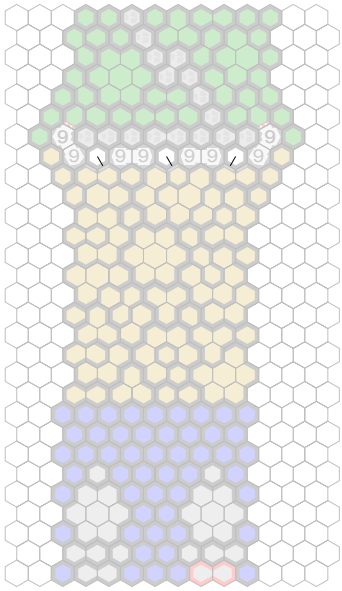

Omaha Beach

Author : JS

Level : 1

Level : 4

Level : 2

Level : 5

Level : 3

Level : 6

Level : 7

Level : 10

Level : 8

Level : 11

Level : 9

Level : 12

Level : 13

Level : 16

Level : 14

Level : 15

Number of player : 2-4

Size : 12.00x28.00 hex

Grass 1 : 25

Rock 1 : 6

Sand 2 : 16

Road 2 : 15

Wall corner : 2

Grass 2 : 12

Rock 2 : 8

Sand 3 : 8

Road 5 : 2

Wall end : 6

Grass 3 : 10

Rock 7 : 2