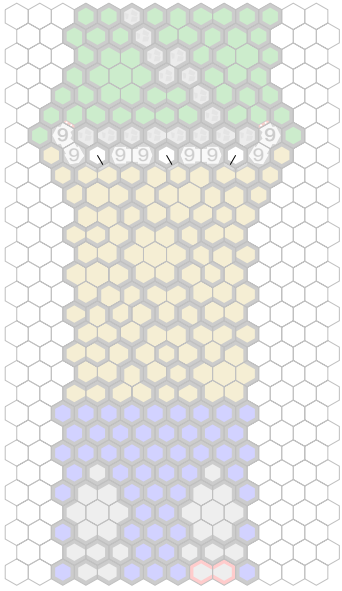

Omaha Beach

Author : JS

Level : 1

Level : 4

Level : 2

Level : 5

Level : 3

Level : 6

Level : 7

Level : 10

Level : 8

Level : 11

Level : 9

Level : 12

Level : 13

Level : 16

Level : 14

Level : 15

Number of player : 2-4

Size : 12.00x28.00 hex

Grass 1 : 25

Rock 1 : 6

Sand 2 : 16

Road 2 : 15

Wall corner : 2

Grass 2 : 12

Rock 2 : 8

Sand 3 : 8

Road 5 : 2

Wall end : 6

Grass 3 : 10

Rock 7 : 2