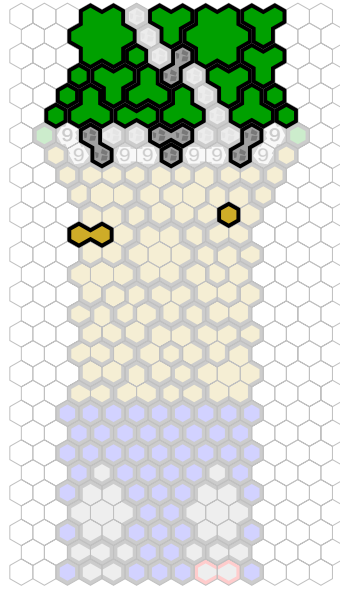

Omaha Beach

Author : JS

Level : 1

Level : 4

Level : 2

Level : 5

Level : 3

Level : 6

Level : 7

Level : 10

Level : 8

Level : 11

Level : 9

Level : 12

Level : 13

Level : 16

Level : 14

Level : 15

Number of player : 2-4

Size : 12.00x28.00 hex

Grass 1 : 25

Rock 1 : 6

Sand 2 : 16

Road 2 : 15

Wall corner : 2

Grass 2 : 12

Rock 2 : 8

Sand 3 : 8

Road 5 : 2

Wall end : 6

Grass 3 : 10

Rock 7 : 2