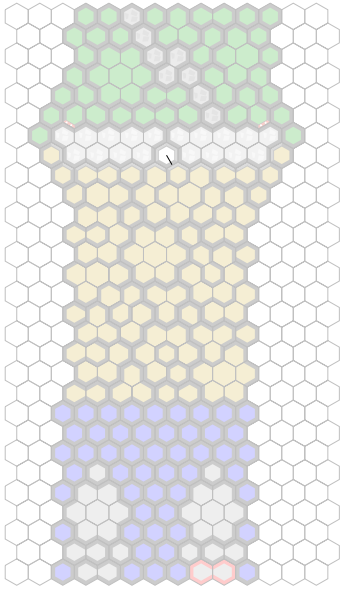

Omaha Beach

Author : JS

Level : 1

Level : 4

Level : 2

Level : 5

Level : 3

Level : 6

Level : 7

Level : 10

Level : 8

Level : 11

Level : 9

Level : 12

Level : 13

Level : 16

Level : 14

Level : 15

Number of player : 2-4

Size : 12.00x28.00 hex

Grass 1 : 25

Rock 1 : 6

Sand 2 : 16

Road 2 : 15

Wall corner : 2

Grass 2 : 12

Rock 2 : 8

Sand 3 : 8

Road 5 : 2

Wall end : 6

Grass 3 : 10

Rock 7 : 2