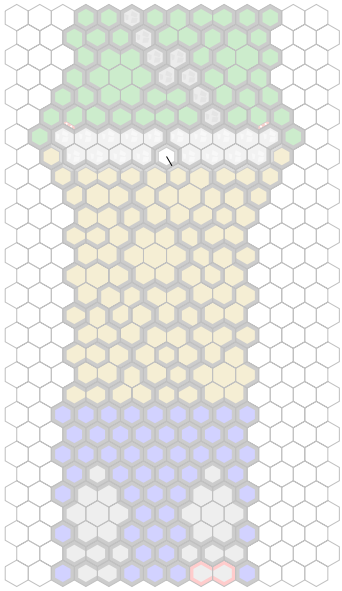

Omaha Beach

Author : JS

Level : 1

Level : 4

Level : 2

Level : 5

Level : 3

Level : 6

Level : 7

Level : 10

Level : 8

Level : 11

Level : 9

Level : 12

Level : 13

Level : 16

Level : 14

Level : 15

Number of player : 2-4

Size : 12.00x28.00 hex

Grass 1 : 25

Rock 1 : 6

Sand 2 : 16

Road 2 : 15

Wall corner : 2

Grass 2 : 12

Rock 2 : 8

Sand 3 : 8

Road 5 : 2

Wall end : 6

Grass 3 : 10

Rock 7 : 2