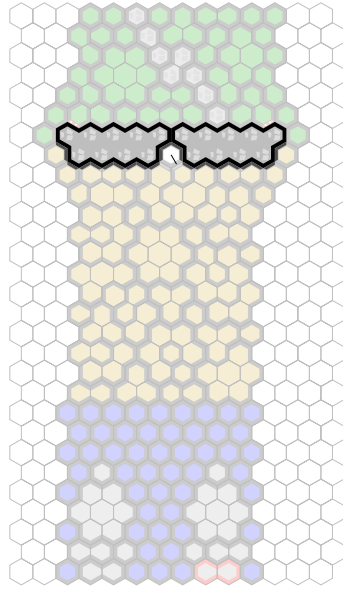

Omaha Beach

Author : JS

Level : 1

Level : 4

Level : 2

Level : 5

Level : 3

Level : 6

Level : 7

Level : 10

Level : 8

Level : 11

Level : 9

Level : 12

Level : 13

Level : 16

Level : 14

Level : 15

Number of player : 2-4

Size : 12.00x28.00 hex

Grass 1 : 25

Rock 1 : 6

Sand 2 : 16

Road 2 : 15

Wall corner : 2

Grass 2 : 12

Rock 2 : 8

Sand 3 : 8

Road 5 : 2

Wall end : 6

Grass 3 : 10

Rock 7 : 2