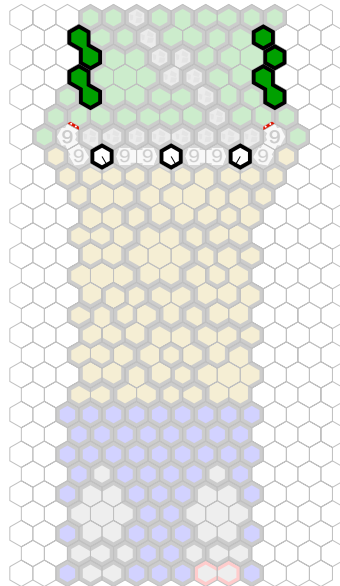

Omaha Beach

Author : JS

Level : 1

Level : 4

Level : 2

Level : 5

Level : 3

Level : 6

Level : 7

Level : 10

Level : 8

Level : 11

Level : 9

Level : 12

Level : 13

Level : 16

Level : 14

Level : 15

Number of player : 2-4

Size : 12.00x28.00 hex

Grass 1 : 25

Rock 1 : 6

Sand 2 : 16

Road 2 : 15

Wall corner : 2

Grass 2 : 12

Rock 2 : 8

Sand 3 : 8

Road 5 : 2

Wall end : 6

Grass 3 : 10

Rock 7 : 2