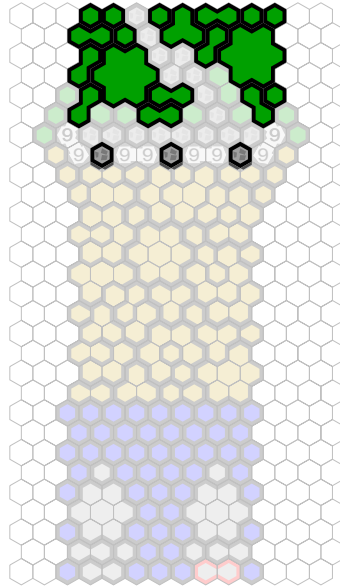

Omaha Beach

Author : JS

Level : 1

Level : 4

Level : 2

Level : 5

Level : 3

Level : 6

Level : 7

Level : 10

Level : 8

Level : 11

Level : 9

Level : 12

Level : 13

Level : 16

Level : 14

Level : 15

Number of player : 2-4

Size : 12.00x28.00 hex

Grass 1 : 25

Rock 1 : 6

Sand 2 : 16

Road 2 : 15

Wall corner : 2

Grass 2 : 12

Rock 2 : 8

Sand 3 : 8

Road 5 : 2

Wall end : 6

Grass 3 : 10

Rock 7 : 2