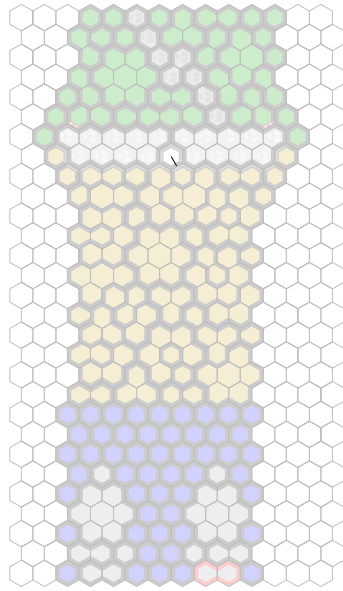

Omaha Beach

Author : JS

Level : 1

Level : 4

Level : 2

Level : 5

Level : 3

Level : 6

Level : 7

Level : 10

Level : 8

Level : 11

Level : 9

Level : 12

Level : 13

Level : 16

Level : 14

Level : 15

Number of player : 2-4

Size : 12.00x28.00 hex

Grass 1 : 25

Rock 1 : 6

Sand 2 : 16

Road 2 : 15

Wall corner : 2

Grass 2 : 12

Rock 2 : 8

Sand 3 : 8

Road 5 : 2

Wall end : 6

Grass 3 : 10

Rock 7 : 2