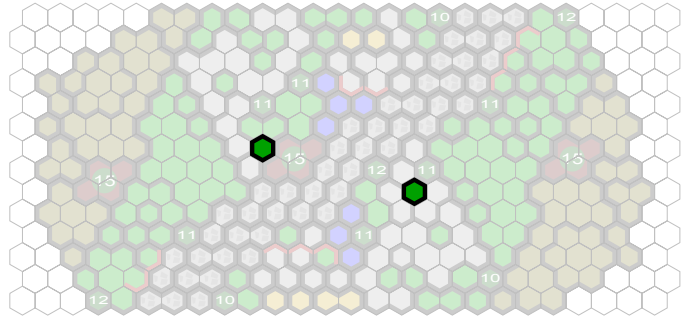

# Pumuckl-Pass (Basis: Knophree Pass)

Author : TOG und JS

Level : 1

Level : 4

Level : 2

Level : 5

Level : 3

Level : 6

Level : 7

Level : 10

Level : 8

Level : 9

Number of player : 2-4

Size : 24.50x13.00 hex

Grass 1 : 33  
Rock 1 : 7  
Sand 1 : 6  
Road 1 : 5  
Tree 1 : 6  
Swamp 2 : 4

Grass 2 : 12  
Rock 2 : 5  
Sand 2 : 2  
Road 2 : 16  
Tree 1 : 3  
Swamp 3 : 4

Grass 3 : 10  
Rock 3 : 4  
Sand 3 : 2  
Road 5 : 2  
Ruin 2 : 2  
Swamp 7 : 4

Grass 7 : 7  
Rock 7 : 3  
Sand 7 : 2  
Tree 4 : 3  
Ruin 3 : 2  
Swamp 24 : 2

Grass 24 : 6  
Rock 24 : 2  
Water 1 : 7  
Tree 1 : 3  
Swamp 1 : 4