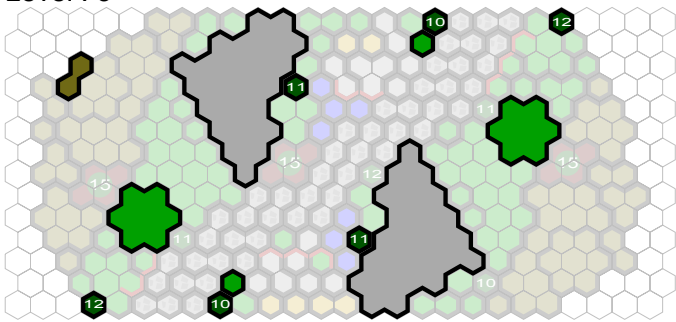

# Pumuckl-Pass (Basis: Knophree Pass)

Author : TOG und JS

Level : 1

Level : 4

Level : 2

Level : 5

Level : 3

Level : 6

Level : 7

Level : 10

Level : 8

Level : 9

Number of player : 2-4

Size : 24.50x13.00 hex

Grass 1 : 33  
Rock 1 : 7  
Sand 1 : 6  
Road 1 : 5  
Tree 1 : 6  
Swamp 2 : 4

Grass 2 : 12  
Rock 2 : 5  
Sand 2 : 2  
Road 2 : 16  
Tree 1 : 3  
Swamp 3 : 4

Grass 3 : 10  
Rock 3 : 4  
Sand 3 : 2  
Road 5 : 2  
Ruin 2 : 2  
Swamp 7 : 4

Grass 7 : 7  
Rock 7 : 3  
Sand 7 : 2  
Tree 4 : 3  
Ruin 3 : 2  
Swamp 24 : 2

Grass 24 : 6  
Rock 24 : 2  
Water 1 : 7  
Tree 1 : 3  
Swamp 1 : 4