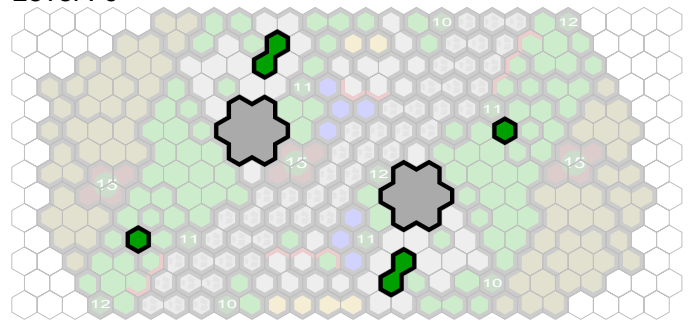

# Pumuckl-Pass (Basis: Knophree Pass)

Author : TOG und JS

Level : 1

Level : 4

Level : 2

Level : 5

Level : 3

Level : 6

Level : 7

Level : 10

Level : 8

Level : 9

Number of player : 2-4

Size : 24.50x13.00 hex

Grass 1 : 33  
Rock 1 : 7  
Sand 1 : 6  
Road 1 : 5  
Tree 1 : 6  
Swamp 2 : 4

Grass 2 : 12  
Rock 2 : 5  
Sand 2 : 2  
Road 2 : 16  
Tree 1 : 3  
Swamp 3 : 4

Grass 3 : 10  
Rock 3 : 4  
Sand 3 : 2  
Road 5 : 2  
Ruin 2 : 2  
Swamp 7 : 4

Grass 7 : 7  
Rock 7 : 3  
Sand 7 : 2  
Tree 4 : 3  
Ruin 3 : 2  
Swamp 24 : 2

Grass 24 : 6  
Rock 24 : 2  
Water 1 : 7  
Tree 1 : 3  
Swamp 1 : 4