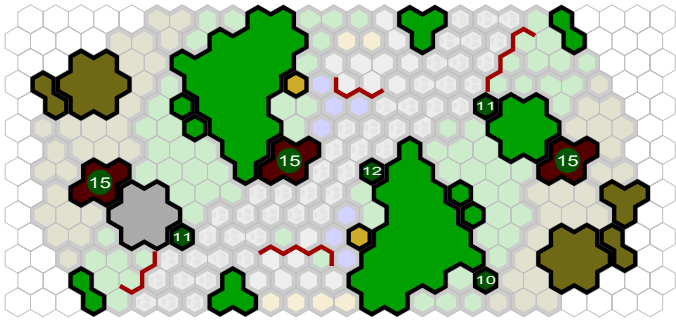

# Pumuckl-Pass (Basis: Knophree Pass)

Author : TOG und JS

Level : 1

Level : 4

Level : 2

Level : 5

Level : 3

Level : 6

Level : 7

Level : 10

Level : 8

Level : 9

Number of player : 2-4

Size : 24.50x13.00 hex

Grass 1 : 33  
Rock 1 : 7  
Sand 1 : 6  
Road 1 : 5  
Tree 1 : 6  
Swamp 2 : 4

Grass 2 : 12  
Rock 2 : 5  
Sand 2 : 2  
Road 2 : 16  
Tree 1 : 3  
Swamp 3 : 4

Grass 3 : 10  
Rock 3 : 4  
Sand 3 : 2  
Road 5 : 2  
Ruin 2 : 2  
Swamp 7 : 4

Grass 7 : 7  
Rock 7 : 3  
Sand 7 : 2  
Tree 4 : 3  
Ruin 3 : 2  
Swamp 24 : 2

Grass 24 : 6  
Rock 24 : 2  
Water 1 : 7  
Tree 1 : 3  
Swamp 1 : 4