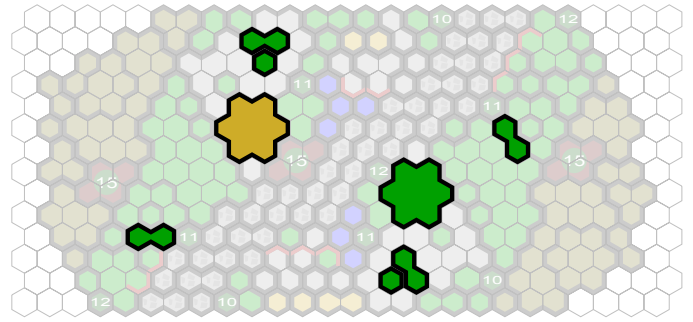

# Pumuckl-Pass (Basis: Knophree Pass)

Author : TOG und JS

Level : 1

Level : 4

Level : 2

Level : 5

Level : 3

Level : 6

Level : 7

Level : 10

Level : 8

Level : 9

Number of player : 2-4

Size : 24.50x13.00 hex

Grass 1 : 33  
Rock 1 : 7  
Sand 1 : 6  
Road 1 : 5  
Tree 1 : 6  
Swamp 2 : 4

Grass 2 : 12  
Rock 2 : 5  
Sand 2 : 2  
Road 2 : 16  
Tree 1 : 3  
Swamp 3 : 4

Grass 3 : 10  
Rock 3 : 4  
Sand 3 : 2  
Road 5 : 2  
Ruin 2 : 2  
Swamp 7 : 4

Grass 7 : 7  
Rock 7 : 3  
Sand 7 : 2  
Tree 4 : 3  
Ruin 3 : 2  
Swamp 24 : 2

Grass 24 : 6  
Rock 24 : 2  
Water 1 : 7  
Tree 1 : 3  
Swamp 1 : 4