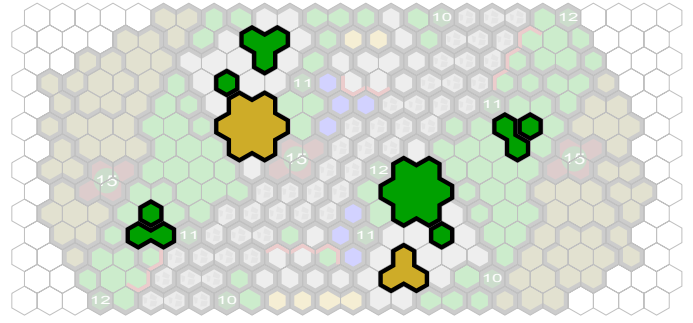

# Pumuckl-Pass (Basis: Knophree Pass)

Author : TOG und JS

Level : 1

Level : 4

Level : 2

Level : 5

Level : 3

Level : 6

Level : 7

Level : 10

Level : 8

Level : 9

Number of player : 2-4

Size : 24.50x13.00 hex

Grass 1 : 33  
Rock 1 : 7  
Sand 1 : 6  
Road 1 : 5  
Tree 1 : 6  
Swamp 2 : 4

Grass 2 : 12  
Rock 2 : 5  
Sand 2 : 2  
Road 2 : 16  
Tree 1 : 3  
Swamp 3 : 4

Grass 3 : 10  
Rock 3 : 4  
Sand 3 : 2  
Road 5 : 2  
Ruin 2 : 2  
Swamp 7 : 4

Grass 7 : 7  
Rock 7 : 3  
Sand 7 : 2  
Tree 4 : 3  
Ruin 3 : 2  
Swamp 24 : 2

Grass 24 : 6  
Rock 24 : 2  
Water 1 : 7  
Tree 1 : 3  
Swamp 1 : 4