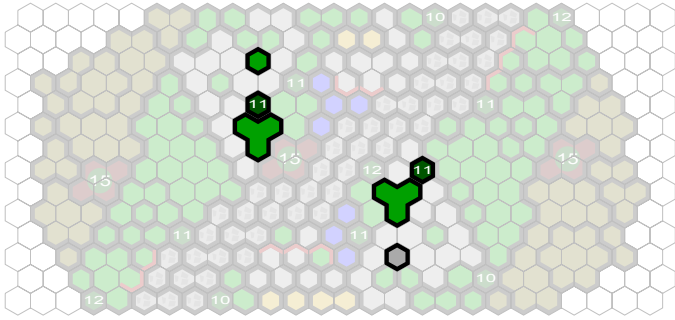

# Pumuckl-Pass (Basis: Knophree Pass)

Author : TOG und JS

Level : 1

Level : 4

Level : 2

Level : 5

Level : 3

Level : 6

Level : 7

Level : 10

Level : 8

Level : 9

Number of player : 2-4

Size : 24.50x13.00 hex

Grass 1 : 33  
Rock 1 : 7  
Sand 1 : 6  
Road 1 : 5  
Tree 1 : 6  
Swamp 2 : 4

Grass 2 : 12  
Rock 2 : 5  
Sand 2 : 2  
Road 2 : 16  
Tree 1 : 3  
Swamp 3 : 4

Grass 3 : 10  
Rock 3 : 4  
Sand 3 : 2  
Road 5 : 2  
Ruin 2 : 2  
Swamp 7 : 4

Grass 7 : 7  
Rock 7 : 3  
Sand 7 : 2  
Tree 4 : 3  
Ruin 3 : 2  
Swamp 24 : 2

Grass 24 : 6  
Rock 24 : 2  
Water 1 : 7  
Tree 1 : 3  
Swamp 1 : 4