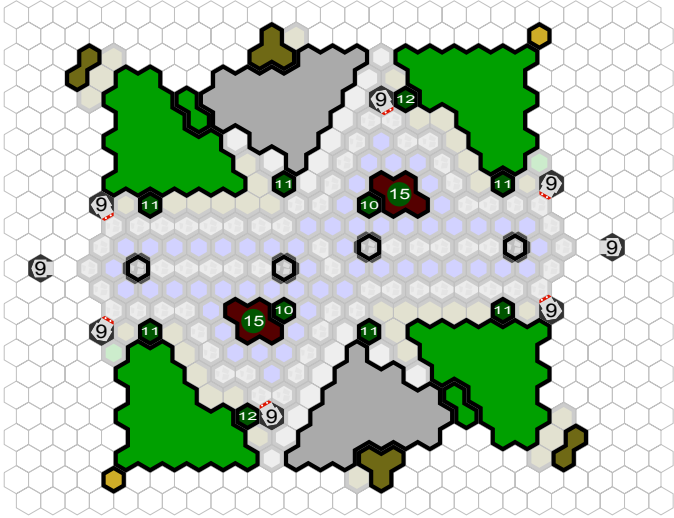

# See

Author : JS

Level : 1

Level : 4

Level : 2

Level : 5

Level : 3

Level : 6

Number of player : 2-4

Size : 26.50x23.00 hex

Grass 1 : 12

Rock 1 : 2

Sand 2 : 2

Tree 4 : 2

Unknown glyph : 4

Base end : 8

Swamp 1 : 4

Grass 2 : 12

Rock 2 : 2

Water 1 : 57

Tree 1 : 2

Brandar glyph : 2

Wall end : 8

Swamp 2 : 2