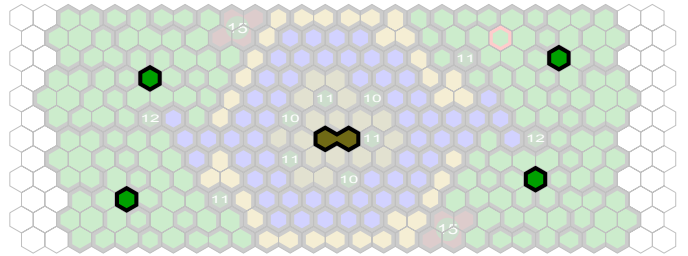

Seeinsel

Author : JS

Level : 1

Level : 4

Level : 2

Level : 5

Level : 3

Level : 6

Number of player : 2-4

Size : 26.00x11.00 hex

Grass 1 : 35
Rock 1 : 8
Tree 4 : 2
Swamp 2 : 4

Grass 2 : 12
Sand 1 : 1
Tree 1 : 3
Swamp 3 : 3

Grass 3 : 10
Sand 2 : 11
Tree 1 : 5
Swamp 7 : 5

Grass 7 : 10
Sand 3 : 4
Tree 1 : 3

Grass 24 : 8
Water 1 : 58
Swamp 1 : 4