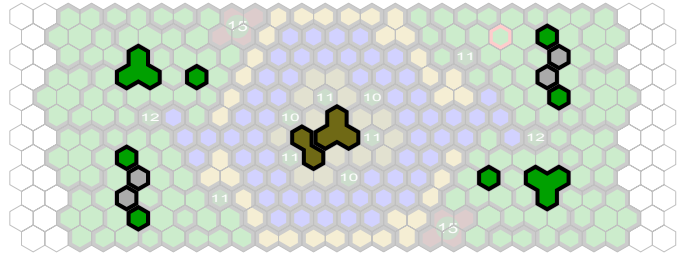

Seeinsel

Author : JS

Level : 1

Level : 4

Level : 2

Level : 5

Level : 3

Level : 6

Number of player : 2-4

Size : 26.00x11.00 hex

Grass 1 : 35
Rock 1 : 8
Tree 4 : 2
Swamp 2 : 4

Grass 2 : 12
Sand 1 : 1
Tree 1 : 3
Swamp 3 : 3

Grass 3 : 10
Sand 2 : 11
Tree 1 : 5
Swamp 7 : 5

Grass 7 : 10
Sand 3 : 4
Tree 1 : 3

Grass 24 : 8
Water 1 : 58
Swamp 1 : 4