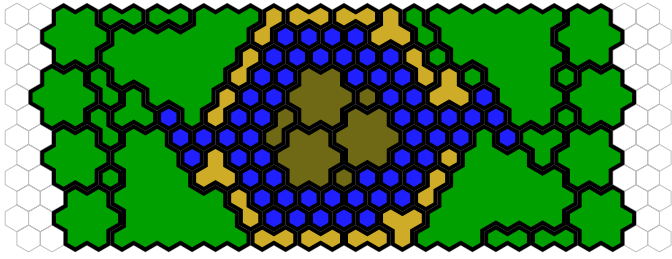

Seeinsel

Author : JS

Level : 1

Level : 4

Level : 2

Level : 5

Level : 3

Level : 6

Number of player : 2-4

Size : 26.00x11.00 hex

Grass 1 : 35
Rock 1 : 8
Tree 4 : 2
Swamp 2 : 4

Grass 2 : 12
Sand 1 : 1
Tree 1 : 3
Swamp 3 : 3

Grass 3 : 10
Sand 2 : 11
Tree 1 : 5
Swamp 7 : 5

Grass 7 : 10
Sand 3 : 4
Tree 1 : 3

Grass 24 : 8
Water 1 : 58
Swamp 1 : 4