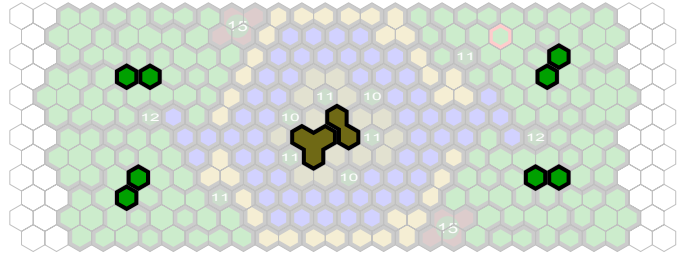

Seeinsel

Author : JS

Level : 1

Level : 4

Level : 2

Level : 5

Level : 3

Level : 6

Number of player : 2-4

Size : 26.00x11.00 hex

Grass 1 : 35
Rock 1 : 8
Tree 4 : 2
Swamp 2 : 4

Grass 2 : 12
Sand 1 : 1
Tree 1 : 3
Swamp 3 : 3

Grass 3 : 10
Sand 2 : 11
Tree 1 : 5
Swamp 7 : 5

Grass 7 : 10
Sand 3 : 4
Tree 1 : 3

Grass 24 : 8
Water 1 : 58
Swamp 1 : 4