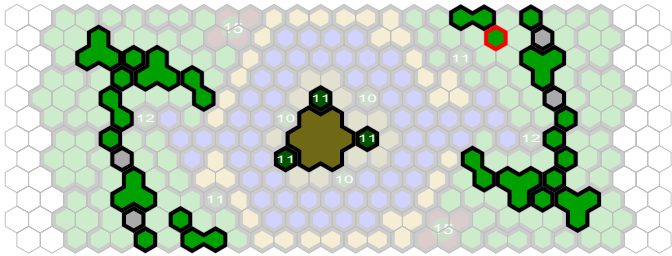

Seeinsel

Author : JS

Level : 1

Level : 4

Level : 2

Level : 5

Level : 3

Level : 6

Number of player : 2-4

Size : 26.00x11.00 hex

Grass 1 : 35
Rock 1 : 8
Tree 4 : 2
Swamp 2 : 4

Grass 2 : 12
Sand 1 : 1
Tree 1 : 3
Swamp 3 : 3

Grass 3 : 10
Sand 2 : 11
Tree 1 : 5
Swamp 7 : 5

Grass 7 : 10
Sand 3 : 4
Tree 1 : 3

Grass 24 : 8
Water 1 : 58
Swamp 1 : 4