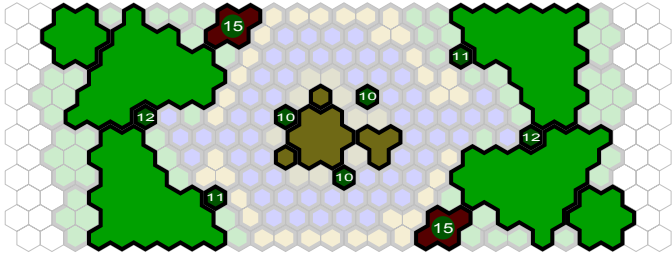

Seeinsel

Author : JS

Level : 1

Level : 4

Level : 2

Level : 5

Level : 3

Level : 6

Number of player : 2-4

Size : 26.00x11.00 hex

Grass 1 : 35
Rock 1 : 8
Tree 4 : 2
Swamp 2 : 4

Grass 2 : 12
Sand 1 : 1
Tree 1 : 3
Swamp 3 : 3

Grass 3 : 10
Sand 2 : 11
Tree 1 : 5
Swamp 7 : 5

Grass 7 : 10
Sand 3 : 4
Tree 1 : 3

Grass 24 : 8
Water 1 : 58
Swamp 1 : 4