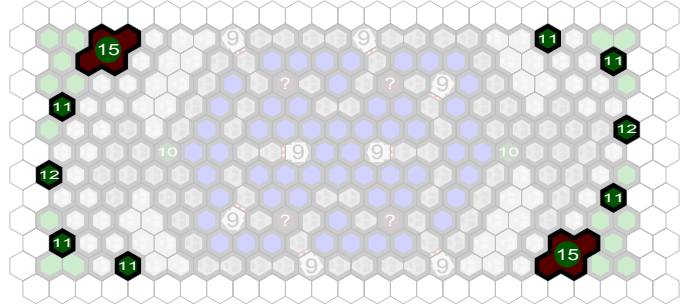

Türme

Author : JS

Level : 1

Level : 4

Level : 2

Level : 5

Level : 3

Level : 6

Level : 7

Level : 10

Level : 8

Level : 11

Level : 9

Number of player : 2-4

Size : 23.00x12.00 hex

Grass 1 : 28

Rock 2 : 8

Water 1 : 58

Tree 1 : 2

ground castle 7 : 2

Ladder : 40

Grass 2 : 12

Rock 3 : 2

Road 1 : 24

Tree 1 : 6

ground castle 9 : 2

Grass 3 : 10

Rock 24 : 4

Road 2 : 24

Tree 1 : 2

Base end : 8

Grass 7 : 6