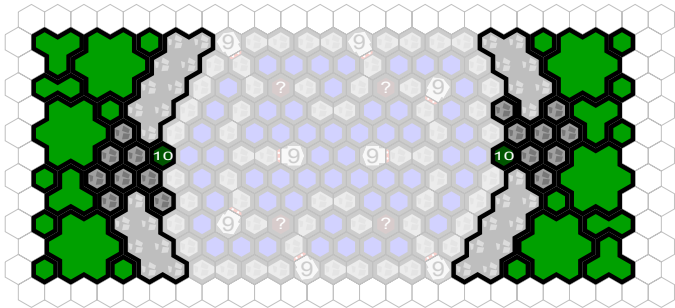

Türme

Author : JS

Level : 1

Level : 4

Level : 2

Level : 5

Level : 3

Level : 6

Level : 7

Level : 10

Level : 8

Level : 11

Level : 9

Number of player : 2-4

Size : 23.00x12.00 hex

Grass 1 : 28