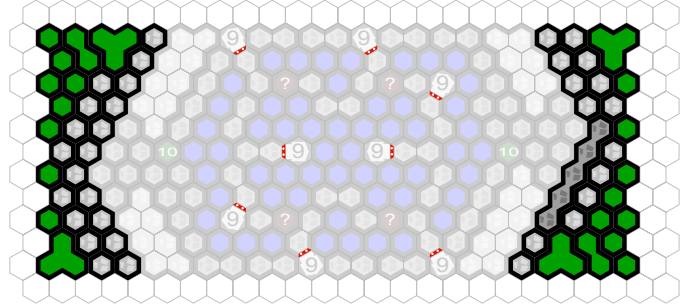

Türme

Author : JS

Level : 1

Level : 4

Level : 2

Level : 5

Level : 3

Level : 6

Level : 7

Level : 10

Level : 8

Level : 11

Level : 9

Number of player : 2-4

Size : 23.00x12.00 hex

Grass 1 : 28