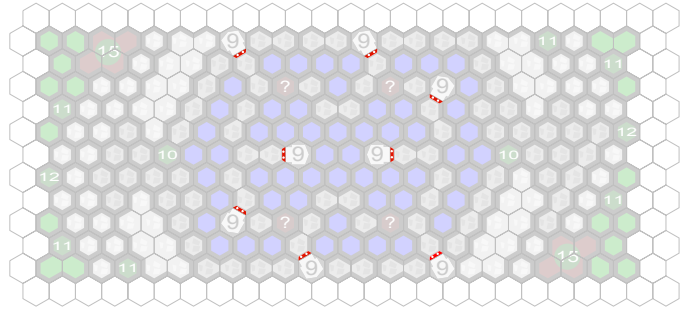

Türme

Author : JS

Level : 1

Level : 4

Level : 2

Level : 5

Level : 3

Level : 6

Level : 7

Level : 10

Level : 8

Level : 11

Level : 9

Number of player : 2-4

Size : 23.00x12.00 hex

Grass 1 : 28

Rock 2 : 8

Water 1 : 58

Tree 1 : 2

ground castle 7 : 2

Ladder : 40

Grass 2 : 12

Rock 3 : 2

Road 1 : 24

Tree 1 : 6

ground castle 9 : 2

Grass 3 : 10

Rock 24 : 4

Road 2 : 24

Tree 1 : 2

Base end : 8

Grass 7 : 6