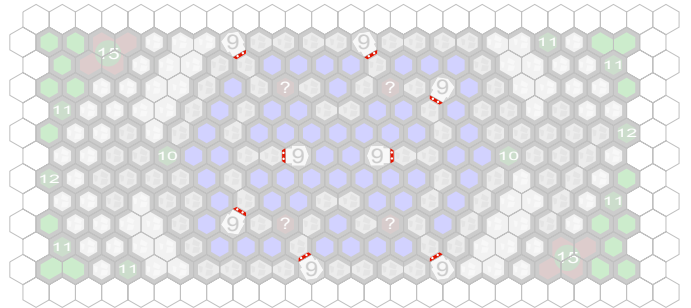

Türme

Author : JS

Level : 1

Level : 4

Level : 2

Level : 5

Level : 3

Level : 6

Level : 7

Level : 10

Level : 8

Level : 11

Level : 9

Number of player : 2-4

Size : 23.00x12.00 hex

Grass 1 : 28

Rock 2 : 8

Water 1 : 58

Tree 1 : 2

ground castle 7 : 2

Ladder : 40

Grass 2 : 12

Rock 3 : 2

Road 1 : 24

Tree 1 : 6

ground castle 9 : 2

Grass 3 : 10

Rock 24 : 4

Road 2 : 24

Tree 1 : 2

Base end : 8

Grass 7 : 6