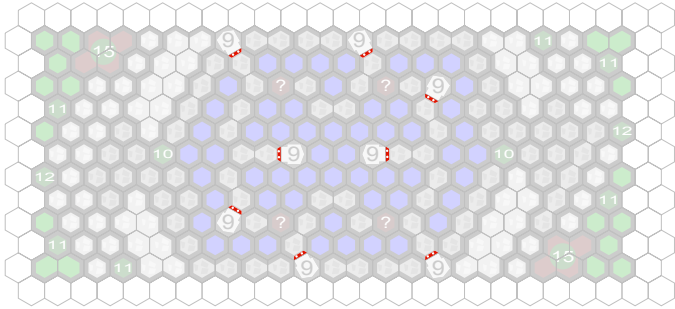

Türme

Author : JS

Level : 1

Level : 4

Level : 2

Level : 5

Level : 3

Level : 6

Level : 7

Level : 10

Level : 8

Level : 11

Level : 9

Number of player : 2-4

Size : 23.00x12.00 hex

Grass 1 : 28

Rock 2 : 8

Water 1 : 58

Tree 1 : 2

ground castle 7 : 2

Ladder : 40

Grass 2 : 12

Rock 3 : 2

Road 1 : 24

Tree 1 : 6

ground castle 9 : 2

Grass 3 : 10

Rock 24 : 4

Road 2 : 24

Tree 1 : 2

Base end : 8

Grass 7 : 6