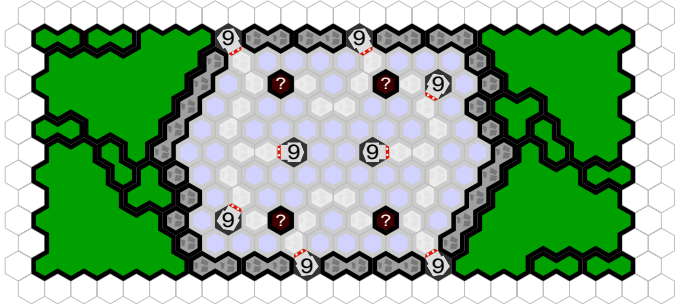

Türme

Author : JS

Level : 1

Level : 4

Level : 2

Level : 5

Level : 3

Level : 6

Level : 7

Level : 10

Level : 8

Level : 11

Level : 9

Number of player : 2-4

Size : 23.00x12.00 hex

Grass 1 : 28

Rock 2 : 8

Water 1 : 58

Tree 1 : 2

ground castle 7 : 2

Ladder : 40

Grass 2 : 12

Rock 3 : 2

Road 1 : 24

Tree 1 : 6

ground castle 9 : 2

Grass 3 : 10

Rock 24 : 4

Road 2 : 24

Tree 1 : 2

Base end : 8

Grass 7 : 6