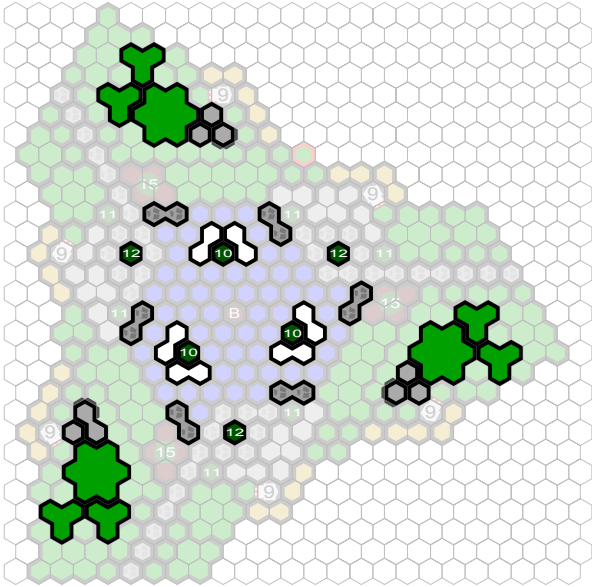

Tundrasee

Author : JS

Level : 1

Level : 4

Level : 2

Level : 5

Level : 3

Level : 6

Level : 7

Level : 10

Level : 8

Level : 11

Level : 9

Number of player : 3, 6

Size : 24.00x28.00 hex

Grass 1 : 33

Rock 1 : 14

Sand 2 : 15

Road 2 : 24

Tree 1 : 6

ground castle 1 : 6

Grass 2 : 12

Rock 2 : 8

Sand 3 : 3

Road 5 : 3

Tree 1 : 3

Base end : 6

Grass 3 : 10

Rock 3 : 8

Sand 7 : 3

Snow 2 : 6

Wall 4 : 3