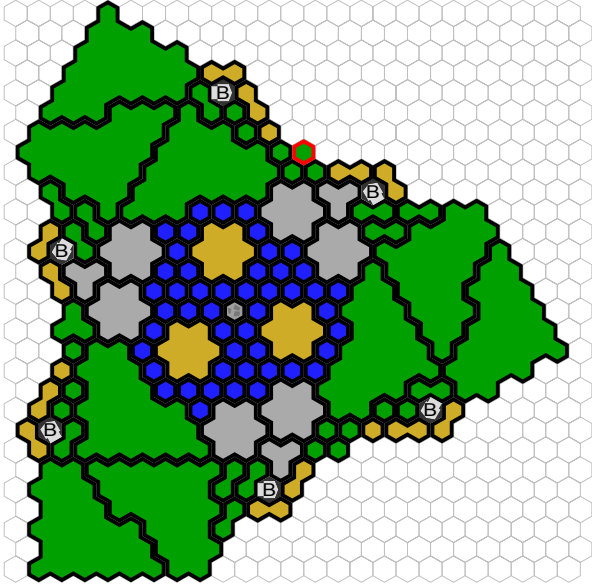

Tundrasee

Author : JS

Level : 1

Level : 4

Level : 2

Level : 5

Level : 3

Level : 6

Level : 7

Level : 10

Level : 8

Level : 11

Level : 9

Number of player : 3, 6

Size : 24.00x28.00 hex

Grass 1 : 33

Rock 1 : 14

Sand 2 : 15

Road 2 : 24

Tree 1 : 6

ground castle 1 : 6

Grass 2 : 12

Rock 2 : 8

Sand 3 : 3

Road 5 : 3

Tree 1 : 3

Base end : 6

Grass 3 : 10

Rock 3 : 8

Sand 7 : 3

Snow 2 : 6

Wall 4 : 3