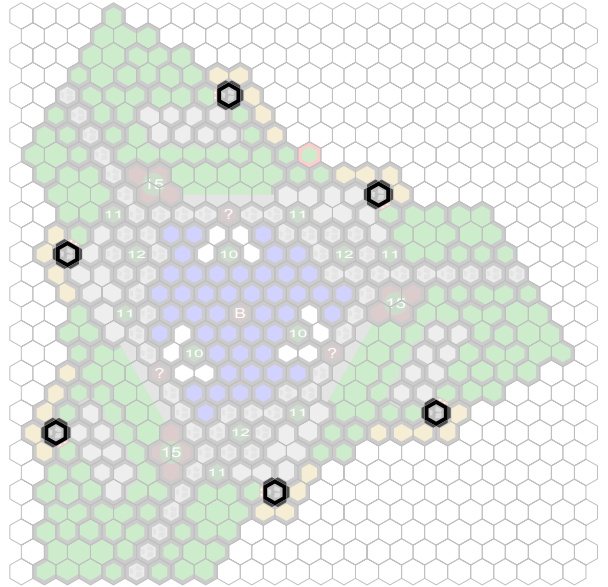

Tundrasee

Author : JS

Level : 1

Level : 4

Level : 2

Level : 5

Level : 3

Level : 6

Level : 7

Level : 10

Level : 8

Level : 11

Level : 9

Number of player : 3, 6

Size : 24.00x28.00 hex

Grass 1 : 33

Rock 1 : 14

Sand 2 : 15

Road 2 : 24

Tree 1 : 6

ground castle 1 : 6

Grass 2 : 12

Rock 2 : 8

Sand 3 : 3

Road 5 : 3

Tree 1 : 3

Base end : 6

Grass 3 : 10

Rock 3 : 8

Sand 7 : 3

Snow 2 : 6

Wall 4 : 3