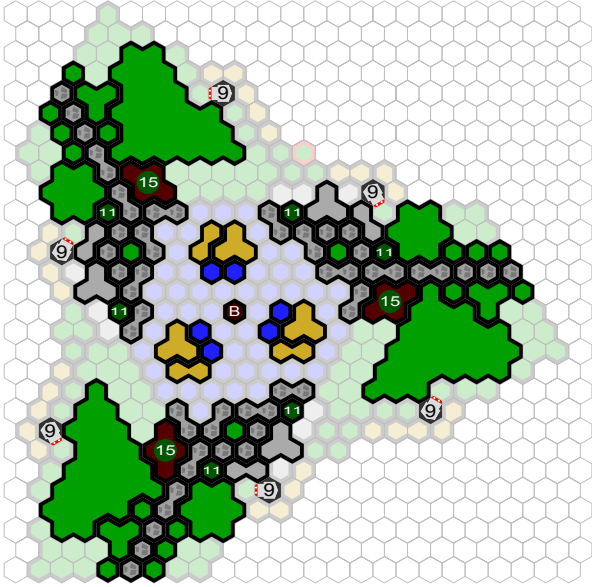

Tundrasee

Author : JS

Level : 1

Level : 4

Level : 2

Level : 5

Level : 3

Level : 6

Level : 7

Level : 10

Level : 8

Level : 11

Level : 9

Number of player : 3, 6

Size : 24.00x28.00 hex

Grass 1 : 33

Rock 1 : 14

Sand 2 : 15

Road 2 : 24

Tree 1 : 6

ground castle 1 : 6

Grass 2 : 12

Rock 2 : 8

Sand 3 : 3

Road 5 : 3

Tree 1 : 3

Base end : 6

Grass 3 : 10

Rock 3 : 8

Sand 7 : 3

Snow 2 : 6

Wall 4 : 3