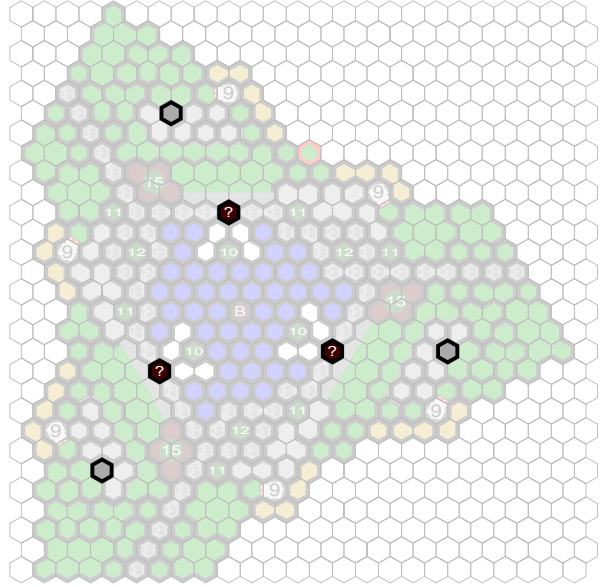

Tundrasee

Author : JS

Level : 1

Level : 4

Level : 2

Level : 5

Level : 3

Level : 6

Level : 7

Level : 10

Level : 8

Level : 11

Level : 9

Number of player : 3, 6

Size : 24.00x28.00 hex

Grass 1 : 33

Rock 1 : 14

Sand 2 : 15

Road 2 : 24

Tree 1 : 6

ground castle 1 : 6

Grass 2 : 12

Rock 2 : 8

Sand 3 : 3

Road 5 : 3

Tree 1 : 3

Base end : 6

Grass 3 : 10

Rock 3 : 8

Sand 7 : 3

Snow 2 : 6

Wall 4 : 3