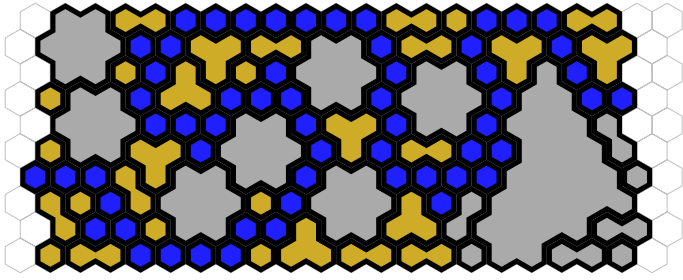

Wüstenfluß

Author : JS

Level : 1

Level : 4

Level : 2

Level : 3

Number of player : 2-4

Size : 21.00x9.00 hex

Rock 1 : 14
Sand 1 : 14

Rock 2 : 8
Sand 2 : 16

Rock 3 : 5
Sand 3 : 8

Rock 7 : 8
Sand 7 : 14

Rock 24 : 1
Water 1 : 58