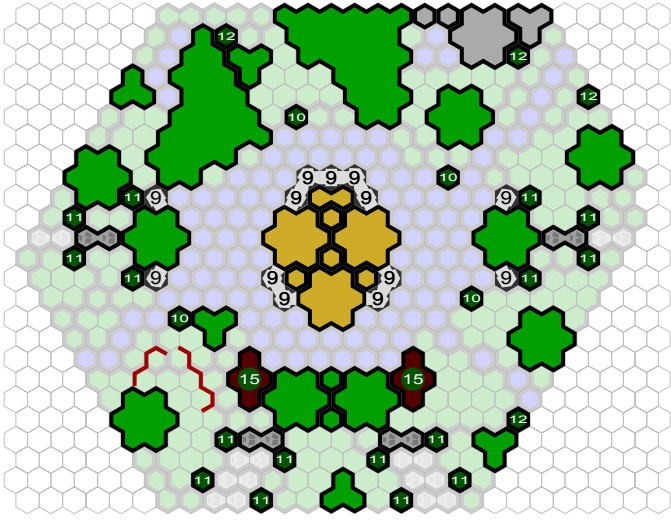

Waldfestung

Author : JS

Level : 1

Level : 4

Level : 2

Level : 5

Level : 3

Level : 6

Level : 7

Level : 10

Level : 8

Level : 11

Level : 9

Level : 12

Level : 13

Level : 16

Level : 14

Level : 17

Level : 15

Level : 18

Level : 19

Level : 20

Number of player : 2-4

Size : 27.00x24.00 hex